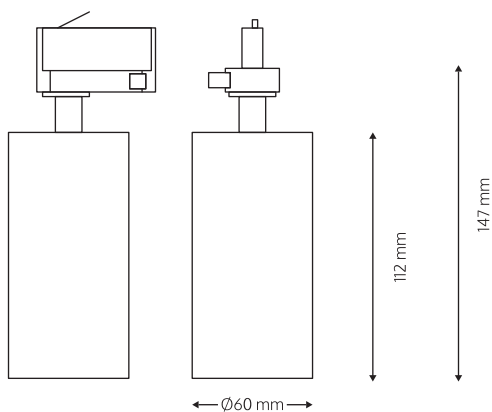

# TRACKER BEAUTY White

PX.TRB.3048.W Typ: Projektory

**Kompaktowa, prosta i neutralna forma** projektora wykonanego w technologii ciśnieniowego odlewu aluminium malowanego metodą proszkową do montażu w szynoprzewodzie. Dodatkowa ochrona źródła światła LED oraz odbłyśnika poprzez zastosowanie transparentnej poliwęglanowej osłony.

## Specyfikacja ▼

<b>Zasilanie</b>	<b>Moc oprawy</b>	<b>Strumień świetlny źródła światła</b>	<b>Temperatura barwowa</b>
<u>230 Vac</u>	<u>9.2 W</u>	<u>945 lm</u>	<u>3000K</u>
<b>Współczynnik oddawania barw</b>	<b>Kąt świecenia</b>	<b>Klasa szczelności</b>	<b>Ściemnianie</b>
<u>CRI80</u>	<u>48°</u>	<u>IP20</u>	<u>Nie</u>

## Wymiary ▼