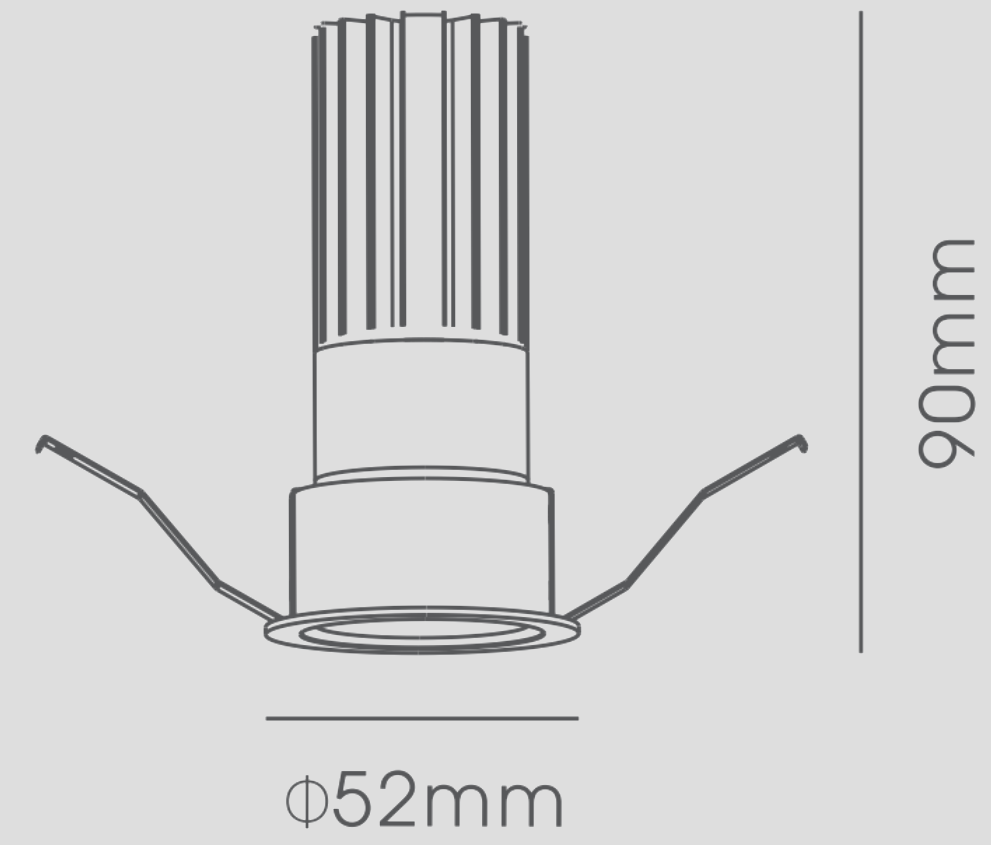

### RX . DTS . 3038 . LED . D

Moduł LED do DOT:  
 DOT | LED MODULE  
 Moc oprawy: 8 [W] | Strumień świetlny źródła światła: 572lm |  
 Temperatura barwowa: 3000 K | Współczynnik oddawania barw: CR19 |  
 Kąt świecenia: 38° | Klasa szczelności: IP20 |  
 Współczynnik oślnienia: UGR<19 | Zasilanie: 230[Vac] | Zasilacz: 200[mA]