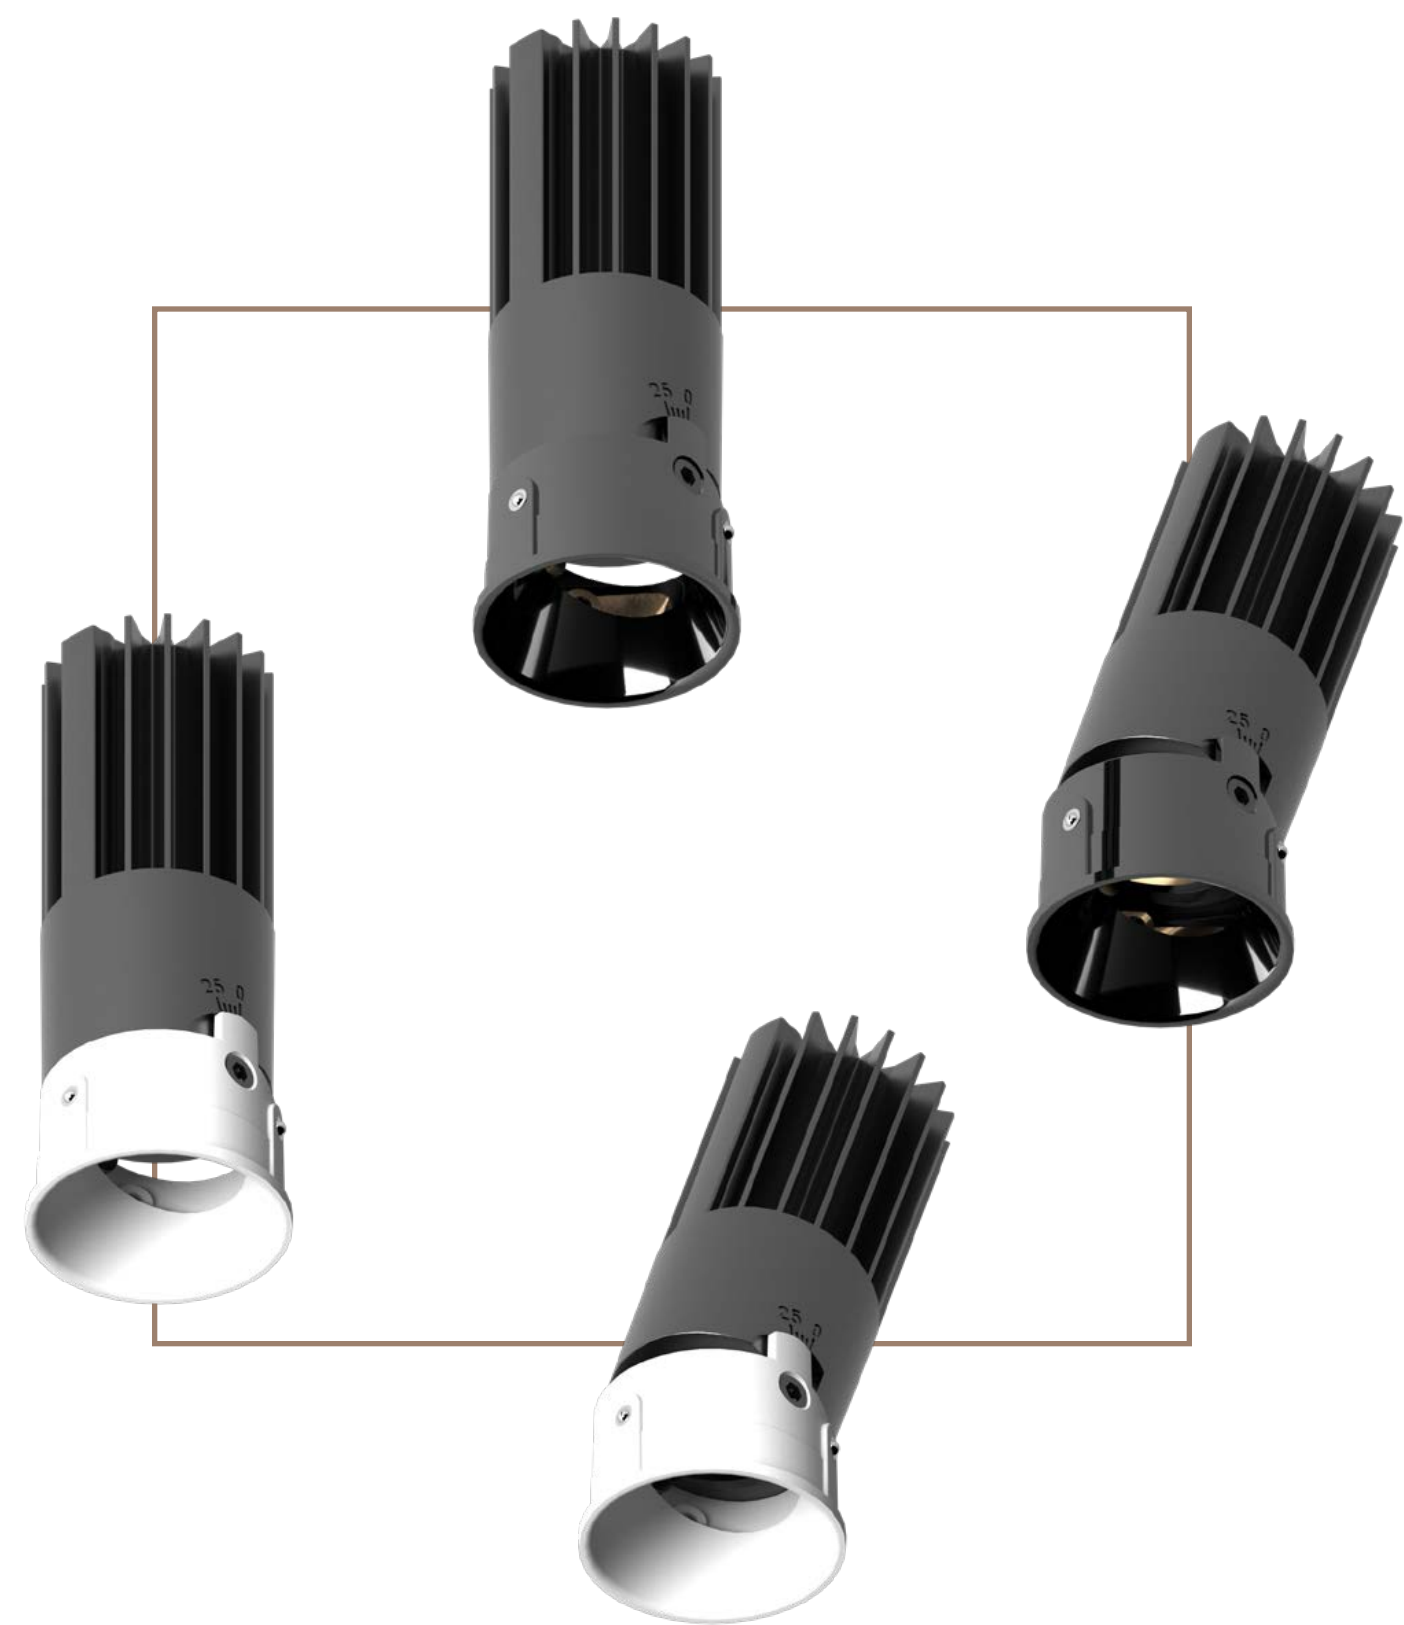

Innowacyjna oprawa marki Sternlight, która łączy funkcjonalne rozwiązania z biżuteryjną formą, utrzymaną w minimalistycznym stylu

### RXA . DTS . 3038 . BC

Moduł LED do DOT:  
 DOT ADJUSTABLE | LED MODULE | CZARNY CHROM  
 Moc oprawy: 8 [W] | Strumień świetlny źródła światła: 572lm |  
 Temperatura barwowa: 3000 K | Współczynnik oddawania barw: CR19 |  
 Kąt świecenia: 38° | Klasa szczelności: IP20 |  
 Współczynnik oślnienia: UGR<19 | Zasilanie: 230[Vac] | Zasilacz: 200[mA]

### AX . DTS . T . W

Akcesorium - ramka montażowa (wymagana):  
 DOT T FRAME | BIAŁA  
 Wymiary otworu montażowego: Ø45mm  
 Wymagana wysokość montażu: 100mm

### AX . DTS . R . W

Akcesorium - ramka montażowa (wymagana):  
 DOT R FRAME | BIAŁA  
 Wymiary otworu montażowego: Ø45mm  
 Wymagana wysokość montażu: 100mm

nowość

**DOT**