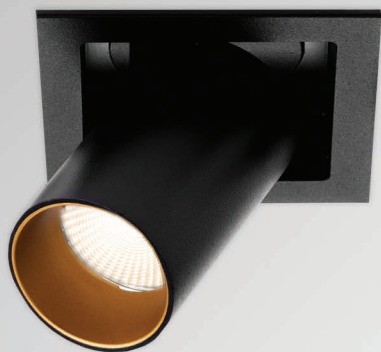

MR HIDE Square Black

RX.MHS.3050.B Typ: Wpuszczane

 **sternlight**
PROSTERN

Kompaktowy podtynkowy spot wykonany w technologii ciśnieniowego odlewu aluminium malowanego metodą proszkową. Oprawa może być zastosowana jako typowy downlight lub jako wysuwany regulowany projektor.

Dodatkowa ochrona źródła światła LED oraz odbłyśnika poprzez zastosowanie transparentnej poliwęglanowej osłony. Opcjonalne zastosowanie rastra antyolśnieniowego oraz pierścieni dekoracyjnych. Otwarta konstrukcja oprawy gwarantuje optymalne warunki pracy zintegrowanego źródła światła LED. Możliwość doboru zasilacza z funkcją ściemniania.

Specyfikacja ▾

Wymagany zasilacz 350-450 mA	Moc oprawy 6.2-8.2 W	Strumień świetlny źródła światła 703 – 878 lm	Temperatura barwowa 3000K	Współczynnik oddawania barw CRI80
Kąt świecenia 50°	Klasa szczelności IP20	Ściemnianie Tak	Otwór montażowy 68 x 68 mm	Wymagana wysokość montażu 120 mm