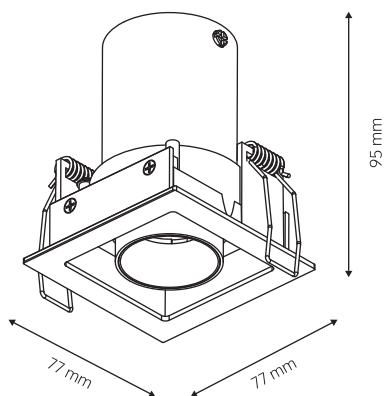

MR HIDE Square Black

RX.MHS.3050.B Typ: Wpuszczane

 **sternlight**
PROSTERN

Kompaktowy podtynkowy spot wykonany w technologii ciśnieniowego odlewu aluminium malowanego metodą proszkową. Oprawa może być zastosowana jako typowy downlight lub jako wysuwany regulowany projektor.

Dodatkowa ochrona źródła światła LED oraz odbłyśnika poprzez zastosowanie transparentnej poliwęglanowej osłony. Opcjonalne zastosowanie rastra antyolśnieniowego oraz pierścieni dekoracyjnych. Otwarta konstrukcja oprawy gwarantuje optymalne warunki pracy zintegrowanego źródła światła LED. Możliwość doboru zasilacza z funkcją ściemniania.

Specyfikacja ▾

Wymagany zasilacz 350-450 mA	Moc oprawy 6.2-8.2 W	Strumień świetlny źródła światła 703 – 878 lm	Temperatura barwowa 3000K	Współczynnik oddawania barw CRI80
Kąt świecenia 50°	Klasa szczelności IP20	Ściemnianie Tak	Otwór montażowy 68 x 68 mm	Wymagana wysokość montażu 120 mm

Wymiary ▾

Aksesoria do oprawy ▾

RING 37 gold
AX.RNG.37.G

HONEYCOMB 35
AX.HCB.35.B