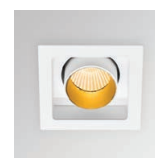

RING 37 gold
AX.RNG.37.G