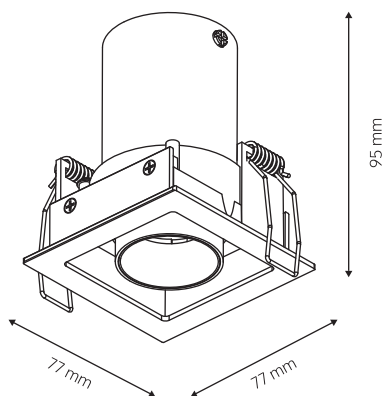

# MR HIDE Square White

RX.MHS.3050.W Typ: Wpuszczane

**Kompaktowy podtynkowy spot** wykonany w technologii ciśnieniowego odlewu aluminium malowanego metodą proszkową. Oprawa może być zastosowana jako typowy downlight lub jako wysuwany regulowany projektor.

Dodatkowa ochrona źródła światła LED oraz odbłyśnika poprzez zastosowanie transparentnej poliwęglanowej osłony. Opcjonalne zastosowanie rastra antyolśnieniowego oraz pierścieni dekoracyjnych. Otwarta konstrukcja oprawy gwarantuje optymalne warunki pracy zintegrowanego źródła światła LED. Możliwość doboru zasilacza z funkcją ściemniania.

## Specyfikacja ▼

<b>Wymagany zasilacz</b> 350-450 mA	<b>Moc oprawy</b> 6.2-8.2 W	<b>Strumień świetlny źródła światła</b> 703 – 878 lm	<b>Temperatura barwowa</b> 3000K	<b>Współczynnik oddawania barw</b> CRI80
<b>Kąt świecenia</b> 50°	<b>Klasa szczelności</b> IP20	<b>Ściemnianie</b> Tak	<b>Otwór montażowy</b> 68 x 68 mm	<b>Wymagana wysokość montażu</b> 120 mm

## Wymiary ▼